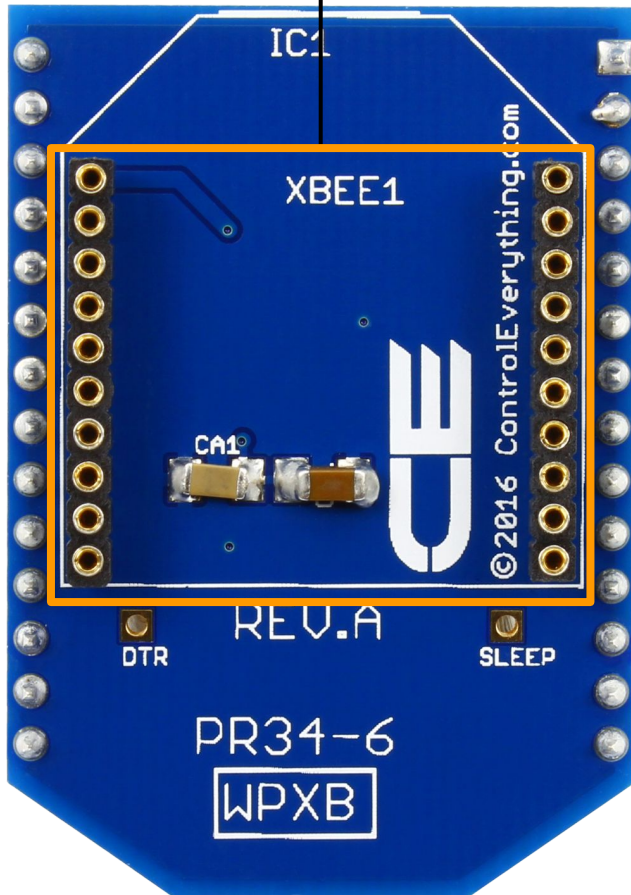

XBEE Port

WiPy Pinout